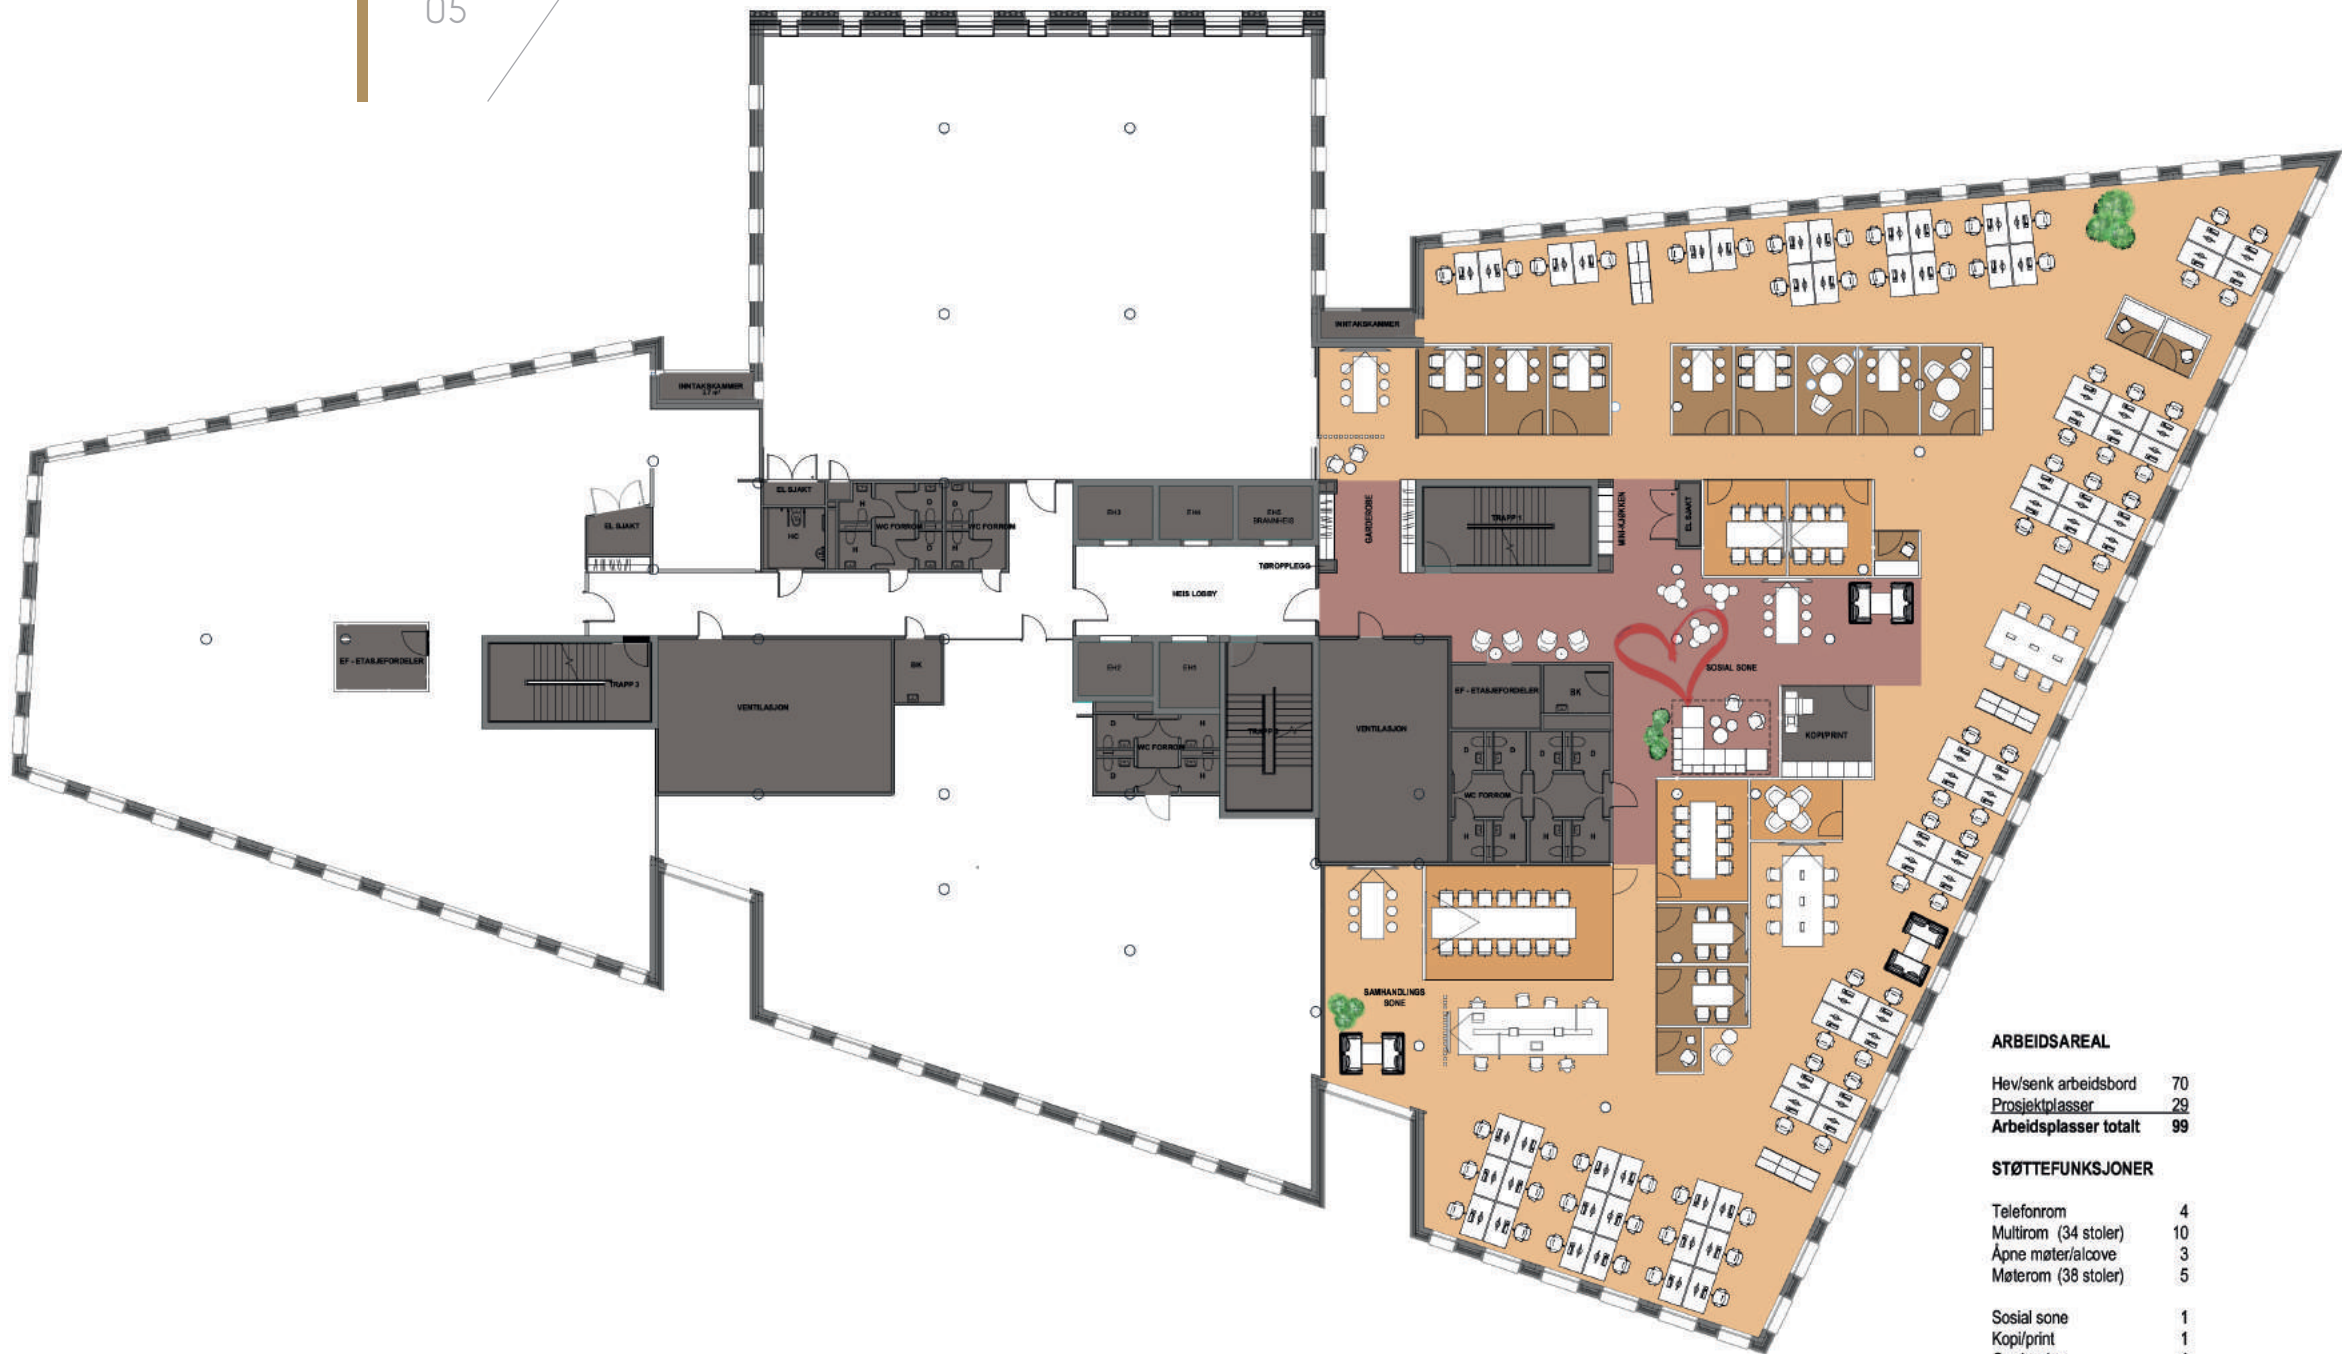

PLAN
05

16 <

ARBEIDSAREAL	
Hev/senk arbeidsbord	70
Prosjektplasser	29
Arbeidsplasser totalt	99
STØTTEFUNKSJONER	
Telefonrom	4
Multitrom (34 stoler)	10
Åpne møter/alcove	3
Møterom (38 stoler)	5
Sosial sone	1
Kopi/print	1
Garderobe	1